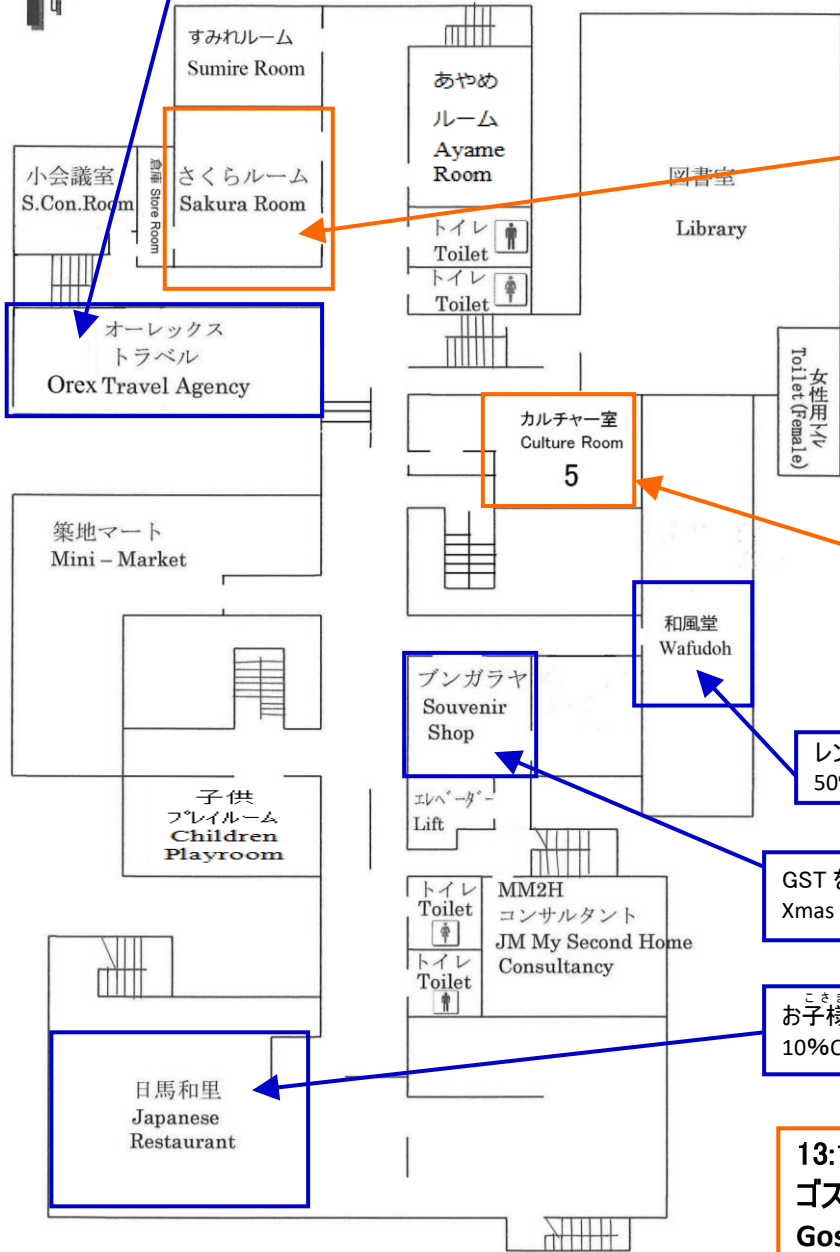

1F

来店された 18歳以下のお子様、フリーギフトをプレゼント！(数量限定)
Free Gift for kids! 18 years old and below (While stocks last).