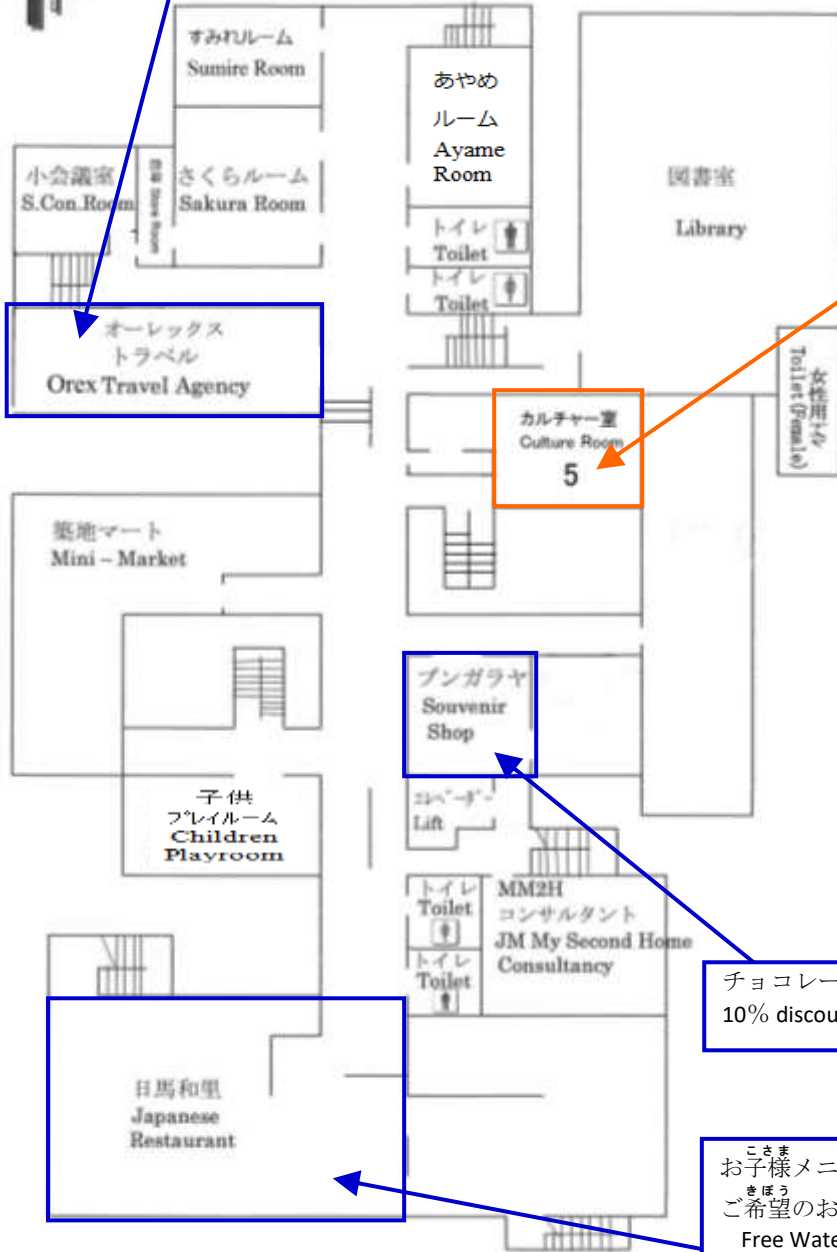

★ **スタンプラリー Stamp Rally**

らいてん さいいか こさま へでばこ すうりょうげんてい
来店された18歳以下のお子様、筆箱をプレゼント！（数量限定）
Free Pencil Box for kids! 18 years old and below. (While stocks last)

1F

13:00~17:00 **電気の知識を学ぼう！**
Let's study about electricity!