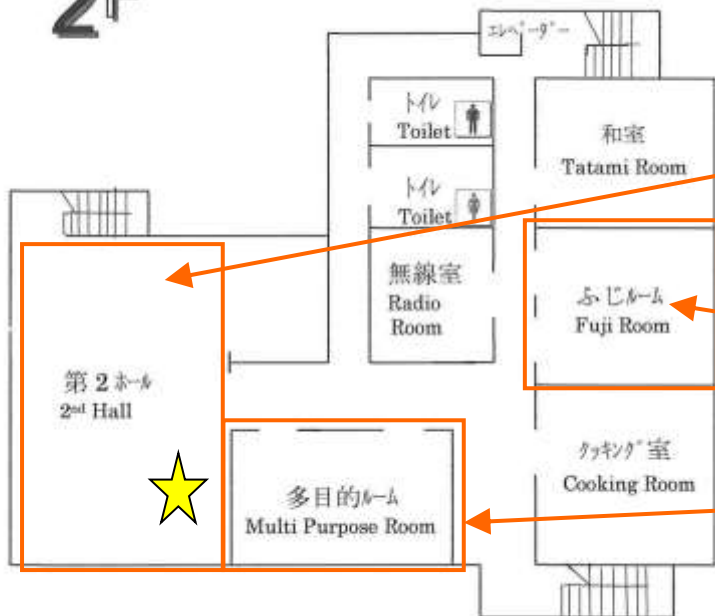

13:00~17:00 **ストラックアウト**
strikeout
小学生以下限定 幼稚園児大歓迎！！

13:00~17:00 **将棋 Shogi**

13:00~17:00 **迷路 Maze**