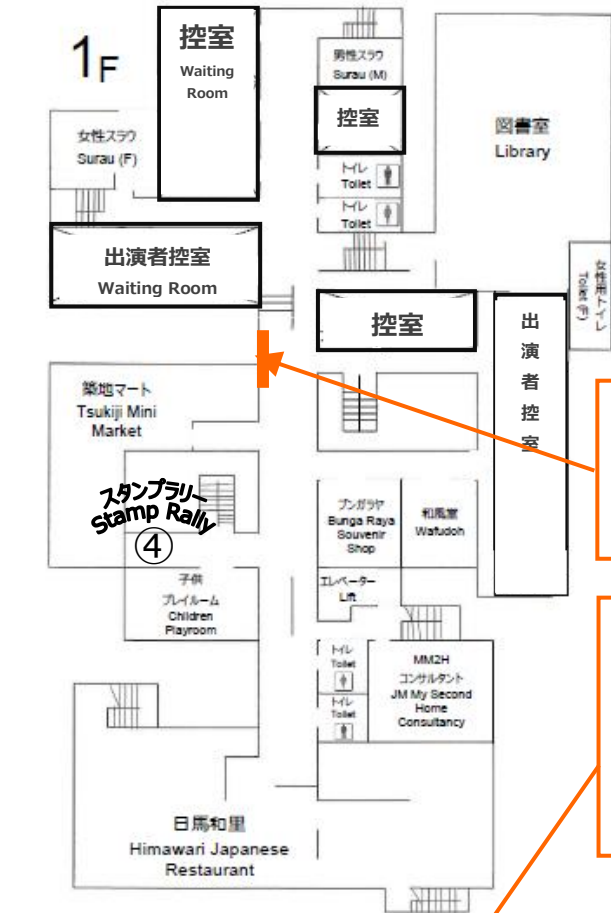

16:00~20:00
窓口：緊急対応・迷子
Counter: Emergency, Lost Child

16:00~20:00
書初め展示 (JSKL 生徒)・生花 (小原流)
JSKL Calligraphy / Flower Arrangement

16:00~20:00
スタンプラリー Stamp Rally

16:00~20:00
絵画展示 Painting Display

喫煙所
(駐車場)
Smoking
Area
(Car park)

16:00~20:00
屋台 (駐車場)
Food Stalls (Car Park)

会員限定イベント (Members Only)

謹賀新年

16:00~20:00
 絵画展示
 Painting Display

18:00~19:30
 いろはかるた大会 Karuta Tournament
 (Japanese Card Game)
 1回戦 : 18:00~
 2回戦 : 18:30~
 3回戦 : 19:00~

お茶席 (表千家) Tea Ceremony
 1席目 : 18:00~ (12名)
 2席目 : 18:30~ (12名)
 3席目 : 19:00~ (12名)
 ※お茶券(RM15)は 12月 18日より事務局窓口にて販売。Please purchase the ticket (RM15) in advance at our counter (On sale from 18 Dec).

17:00~19:00
 アマチュア無線の交信実験
 Amateur Wireless experiment