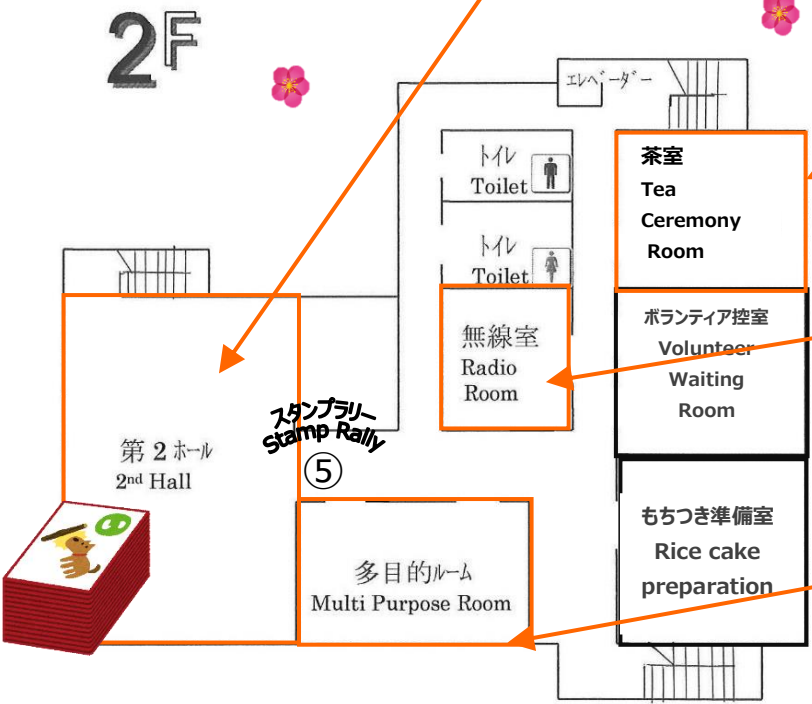

16:00~20:00
屋台 (駐車場)
Food Stalls (Car Park)

会員限定イベント (Members Only)

謹賀新年

16:00~20:00
 絵画展示
 Painting Display

18:00~19:30
 いろはかるた大会 Karuta Tournament
 (Japanese Card Game)
 1回戦 : 18:00~
 2回戦 : 18:30~
 3回戦 : 19:00~

お茶席 (表千家) Tea Ceremony
 1席目 : 18:00~ (12名)
 2席目 : 18:30~ (12名)
 3席目 : 19:00~ (12名)
 ※お茶券(RM15)は 12月 18日より事務局窓口にて販売。Please purchase the ticket (RM15) in advance at our counter (On sale from 18 Dec).

17:00~19:00
 アマチュア無線の交信実験
 Amateur Wireless experiment

16:30~18:30
 合気道体験 Aikidoh

3F 屋上 Roof top
 17:15~18:15
 餅つき体験コーナー
 Rice Cake Making Experience

駐車場 Car Park

16:00~20:00

屋台

Food Stalls

飲食場所

Dining Places