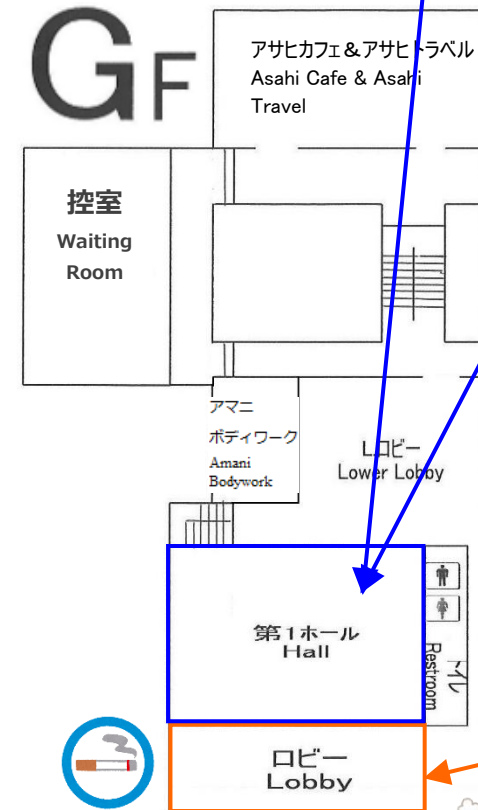

16:00~20:00 作品展示
一般書道・パッチワークキルト
Calligraphy / Patchwork Quilt Display

おむつ交換/授乳スペース
(女性トイレ内)

17:00~19:00
ギター演奏会/ワークショップ
Guitar Performance/Workshop

17:00~19:30
ヨーヨー釣り
Fishing Yo-yo Balloons

16:00~20:00
救護 First Aid

16:00~20:00
窓口：緊急対応・迷子
Counter: Emergency, Lost Child

16:00~20:00
書初め展示 (JSKL 生徒)・生花 (小原流)
JSKL Calligraphy / Flower Arrangement

16:00~20:00
スタンプラリー Stamp Rally

16:00~20:00
絵画展示 Painting Display

喫煙所
(駐車場)
Smoking
Area
(Car park)