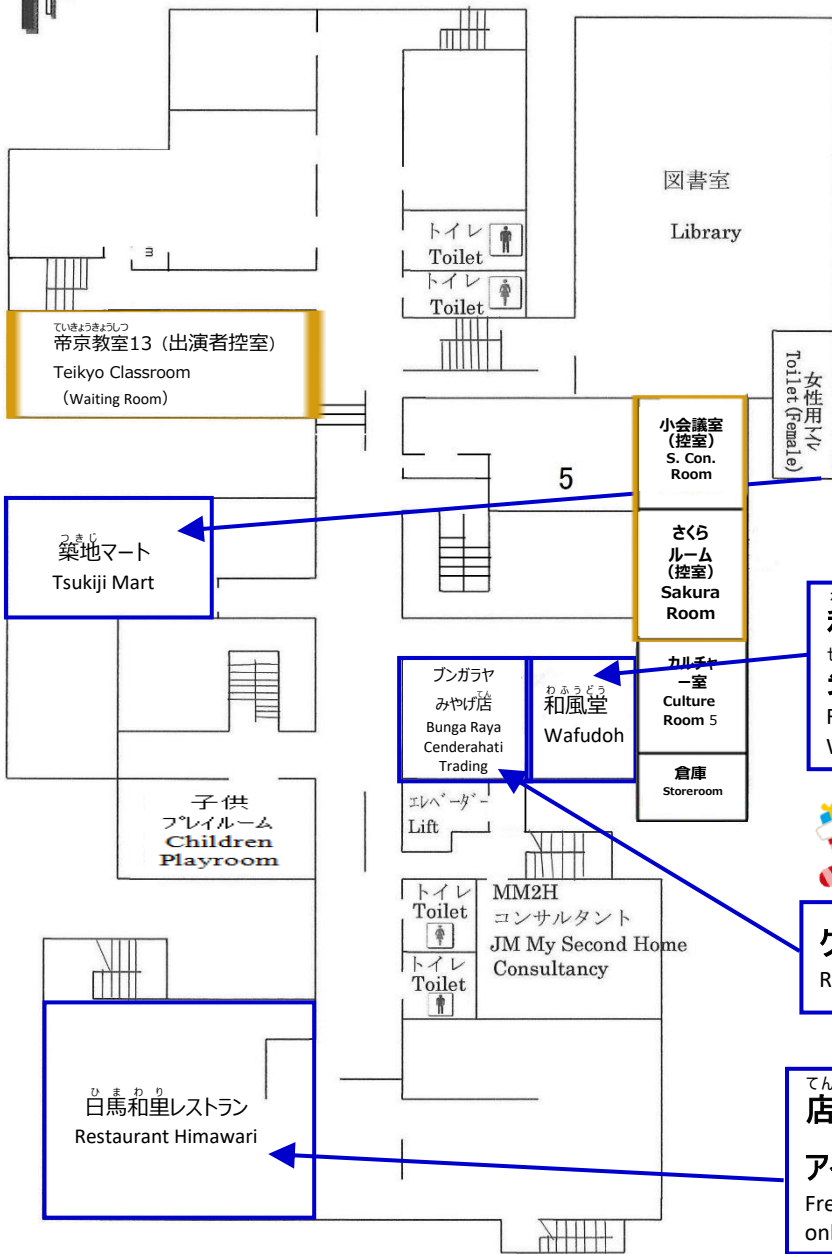

GF

朝日カフェ  
Asahi Cafe

あさひトラベル  
Asahi Travel

11:00~15:30 砂絵<数量限定>  
Sand Art  
Limited quantity

アマニ  
ボディワーク  
Amani  
Bodywork

Lロビー  
Lower Lobby

フотスポット  
Photo Booth

第1ホール  
Hall

ロビー  
Lobby

12:30~14:30 バルーンアート  
Balloon Art  
どこであえるかな?  
Come and find me~

11:00~15:00 ポップコーン無料配布  
Free Popcorn

窓口:迷子・救護  
Counter: Lost Child/First Aid

1F

限定商品(お菓子)10%引き  
10% discount on selected children's sweets