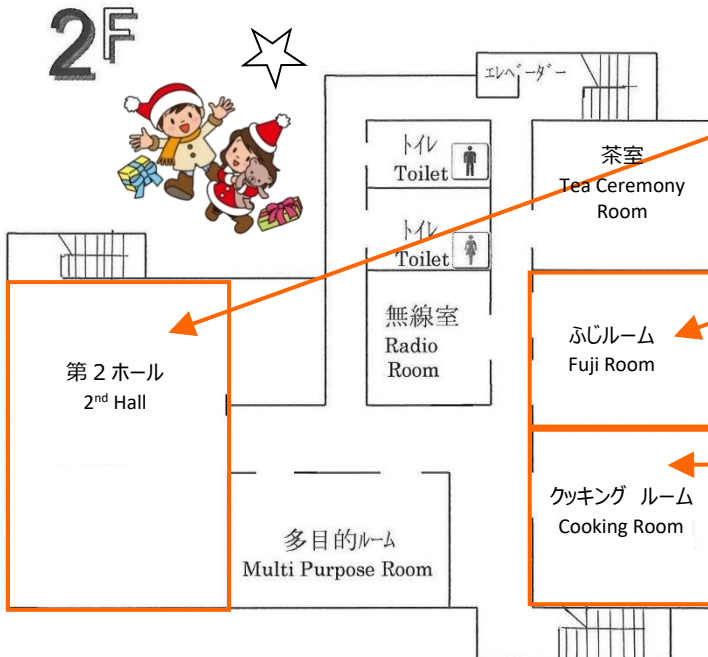

和風堂の商品をお買い上げの  
先着10名様にカレンダーを差し上げます  
Free calendar for the first 10 customers who buy at Wafudoh

クリスマススペシャルお菓子パック RM30  
RM30 Christmas special gift pack

店内にてお召し上がりのお子様には、バニラ  
アイスクリームを差し上げます(在庫限り)  
Free vanilla ice cream for dine-in customers (Children only). While stock last.

2F

11:00~16:00 ドローンで遊ぼう  
Let's Play with Drone  
＜小学生以上対象＞ For ages 7 and above

休憩室  
Rest Area

11:00~15:30 科学実験 キラキラ透明  
石けん作り ＜数量限定＞  
Handmade Soap Making  
Limited quantity